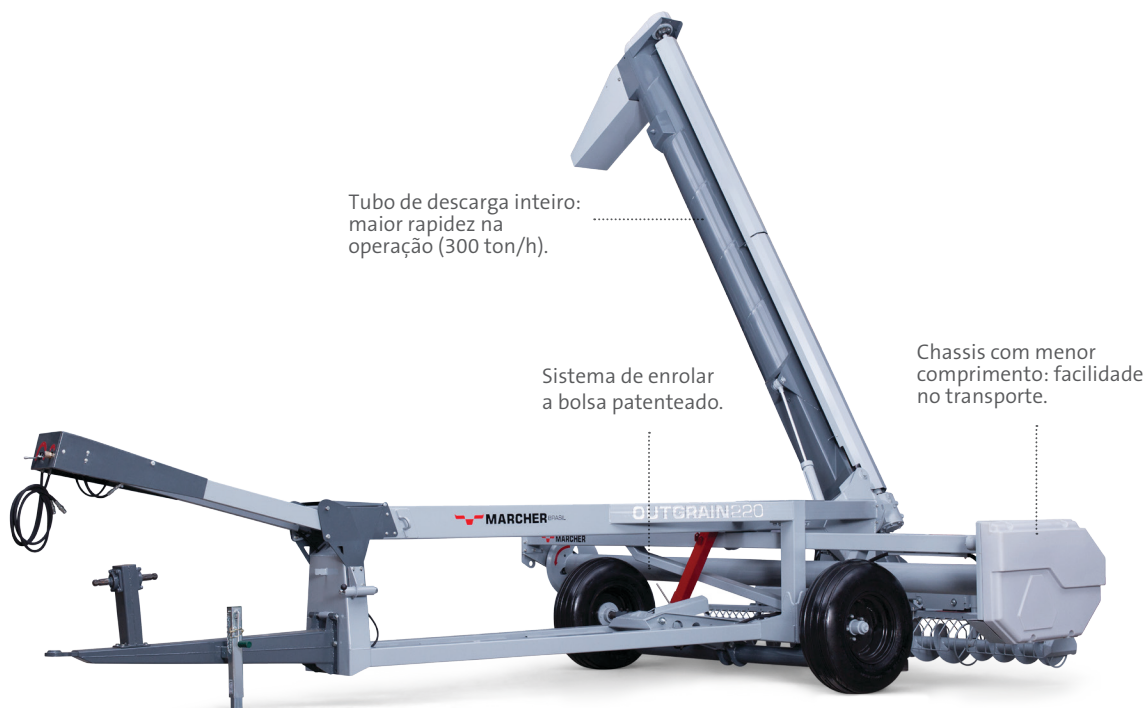

OUTGRAIN220

Extratora de Grãos

*Rapidez e versatilidade na
extração de grãos.*

Tubo de descarga inteiro:
maior rapidez na
operação (300 ton/h).

Sistema de enrolar
a bolsa patenteado.

Chassis com menor
comprimento: facilidade
no transporte.

VANTAGENS
OUTGRAIN220

- Trabalha com todos os tipos de grãos.
- Facilidade de operação para diferentes tamanhos de bolsas.
- Alto rendimento: 300 ton/hora.
- Perda zero na extração de grãos.
- Facilidade de transporte.

ESPECIFICAÇÕES TÉCNICAS
OUTGRAIN220

Capacidade	300ton/hora
Potência necessária	75HP
Vazão hidráulica necessária	40 l/min
Acionamento	TDP 540rpm
Transmissão	mecânica
Dimensões da máquina	Largura: 4.650mm
	Comprimento: 6.350mm
	Altura: 5.150mm
	Altura de descarga: 4.050mm